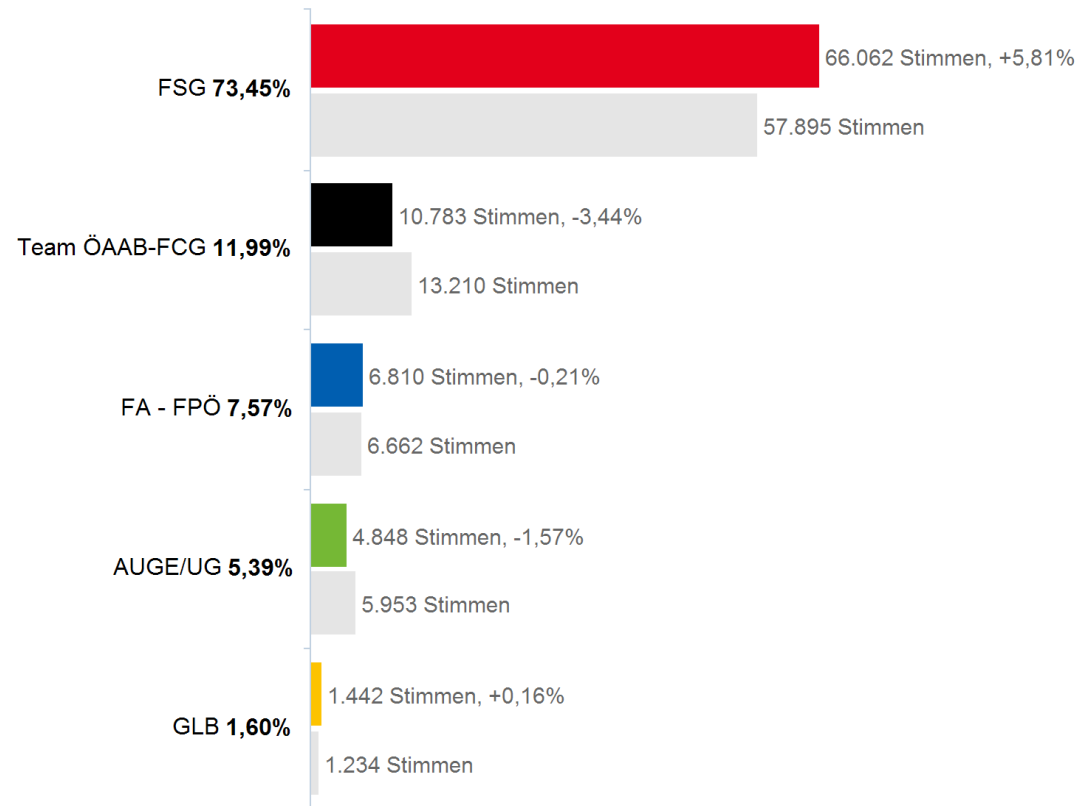

## Ergebnis ZWK Linz

	2019	2014
<b>Wahlbeteiligung:</b>	<b>44,75%</b>	<b>46,18%</b>
Wahlberechtigte:	204.083	189.067
Abgegebene Stimmen:	91.318	87.308
Gültige Stimmen:	89.945	85.591
Ungültige Stimmen:	1.373	1.717