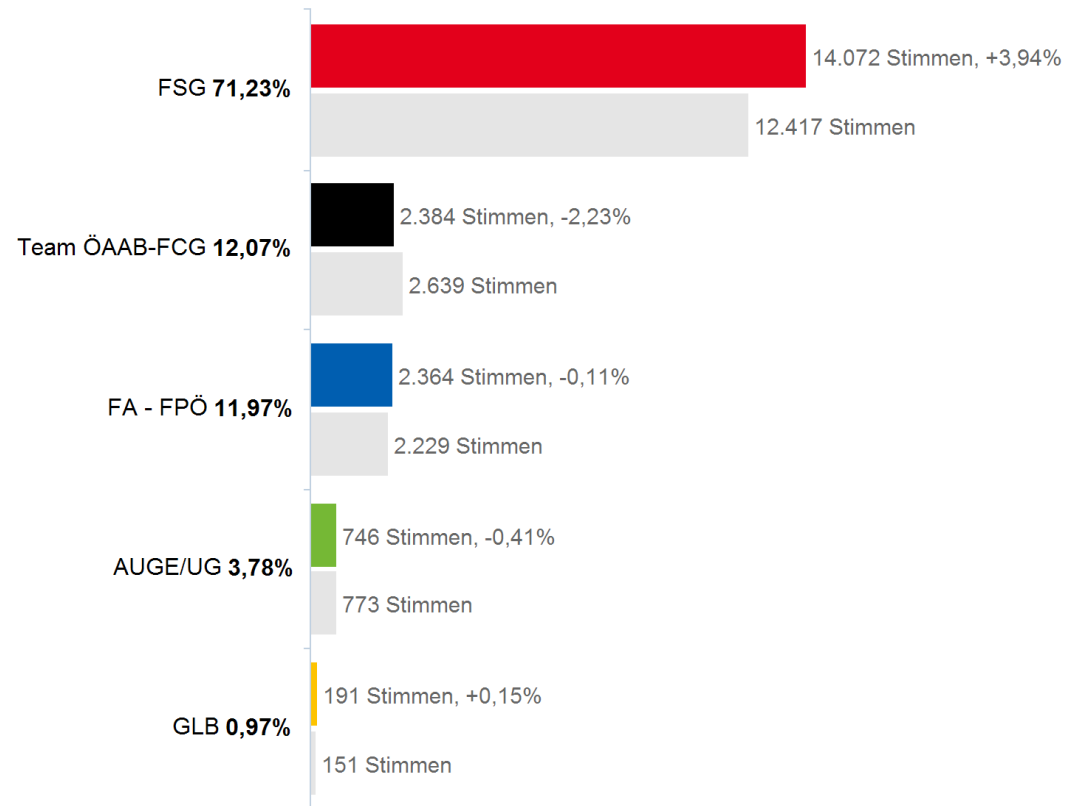

Ergebnis ZWK Wels

	2019	2014
Wahlbeteiligung:	32,69%	34,82%
Wahlberechtigte:	61.431	53.889
Abgegebene Stimmen:	20.083	18.766
Gültige Stimmen:	19.757	18.452
Ungültige Stimmen:	326	314

Quelle: Arbeiterkammer OÖ