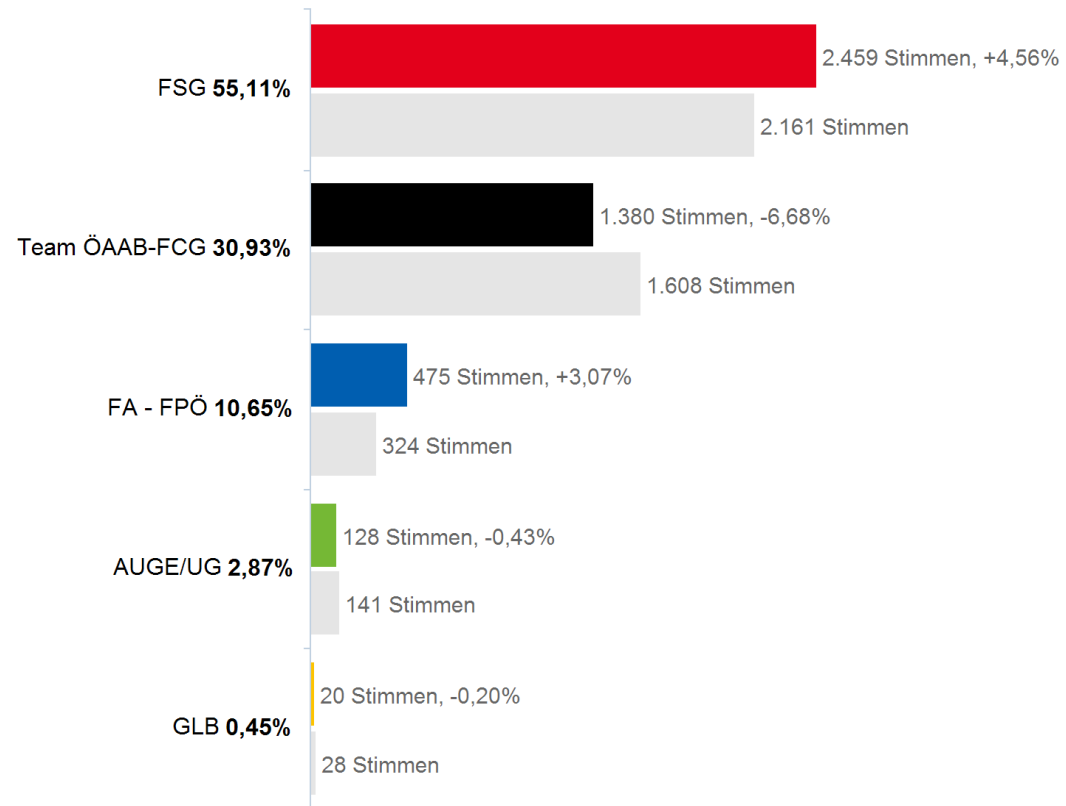

Ergebnis ZWK Rohrbach

	2019	2014
Wahlbeteiligung:	39,15%	40,02%
Wahlberechtigte:	11.647	10.923
Abgegebene Stimmen:	4.560	4.371
Gültige Stimmen:	4.462	4.275
Ungültige Stimmen:	98	96

Quelle: Arbeiterkammer OÖ