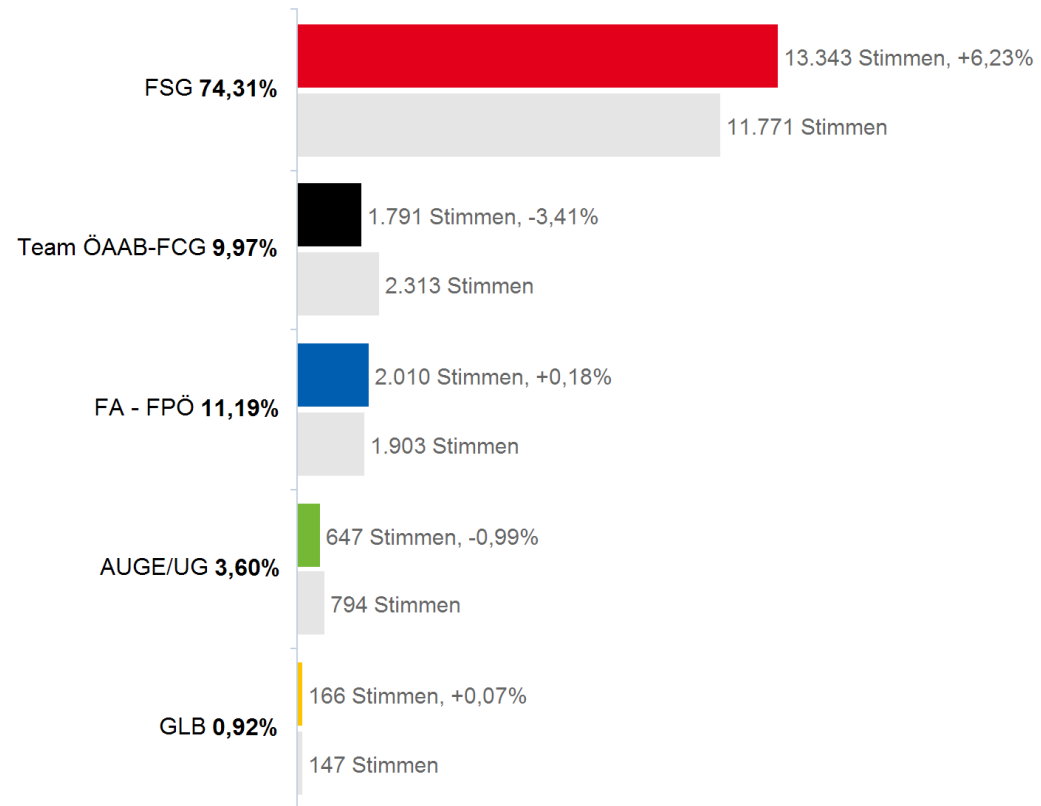

Ergebnis ZWK Linz-Land

	2019	2014
Wahlbeteiligung:	38,10%	40,45%
Wahlberechtigte:	47.870	43.616
Abgegebene Stimmen:	18.239	17.642
Gültige Stimmen:	17.957	17.290
Ungültige Stimmen:	282	352

Quelle: Arbeiterkammer OÖ