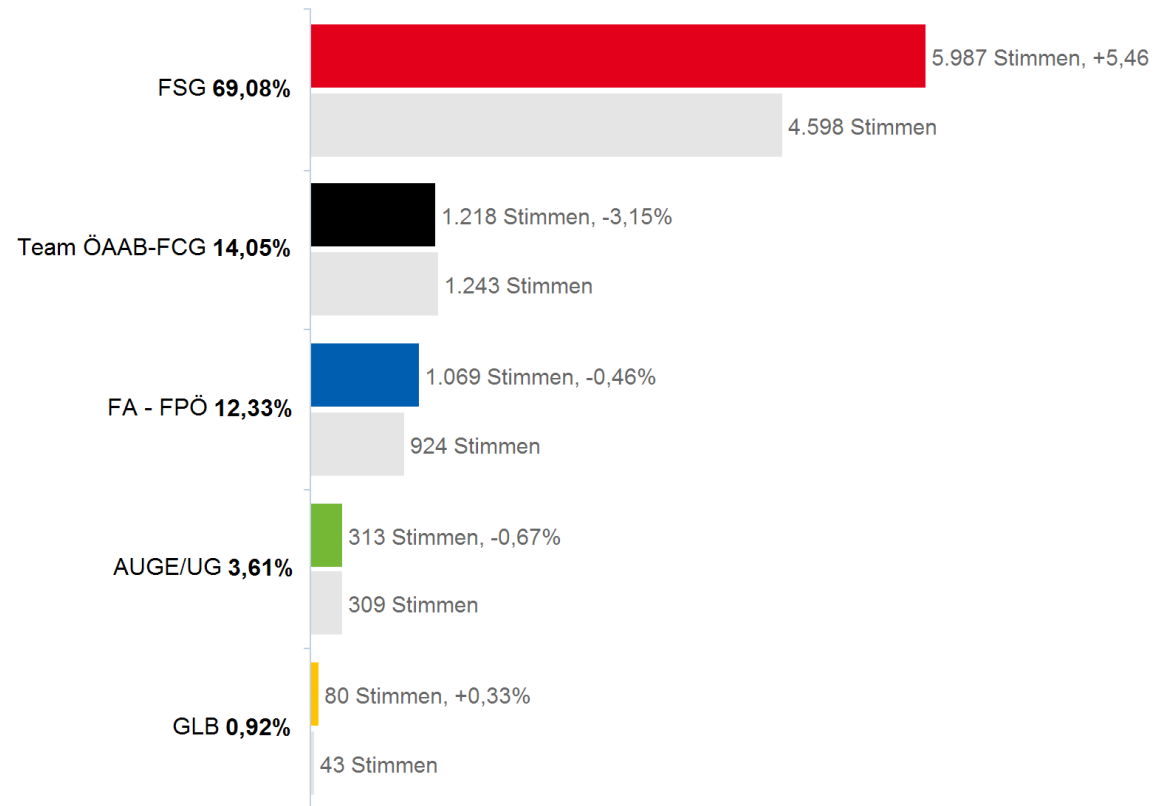

Ergebnis ZWK Kirchdorf

	2019	2014
Wahlbeteiligung:	45,59%	42,46%
Wahlberechtigte:	19.337	17.422
Abgegebene Stimmen:	8.816	7.398
Gültige Stimmen:	8.667	7.227
Ungültige Stimmen:	149	171

Quelle: Arbeiterkammer OÖ