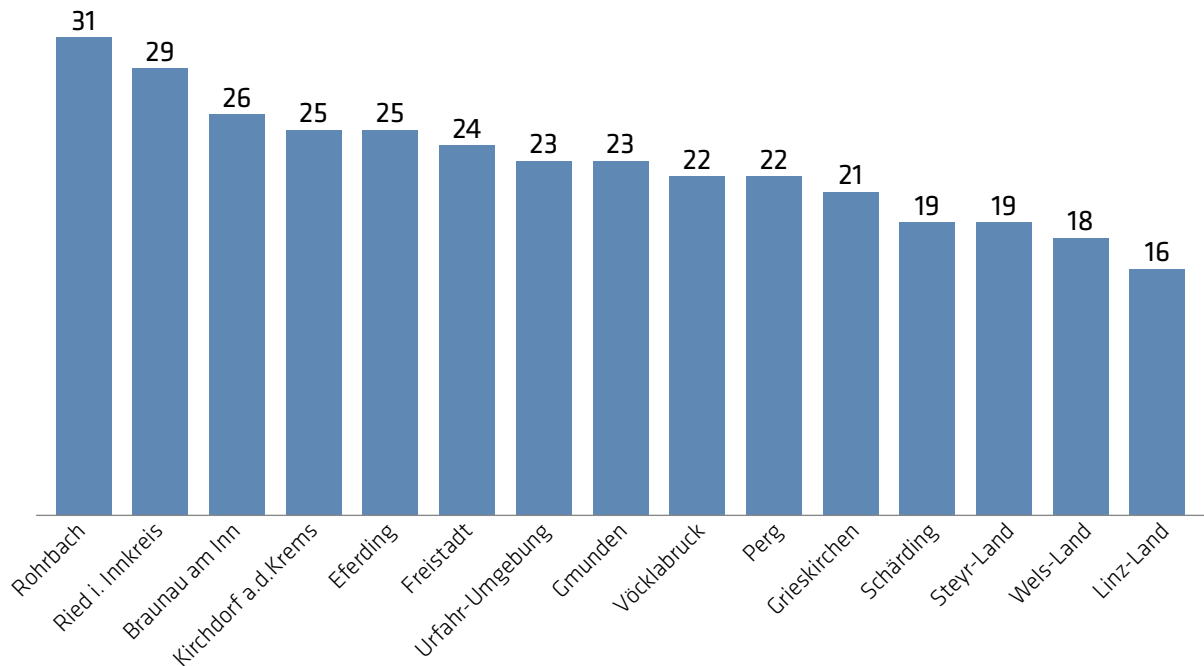

Durchschnittliche Schließtage oberösterreichischer Krabbelstuben nach Bezirke

Durchschnittliche Schließtage oberösterreichischer Kindergärten nach Bezirke