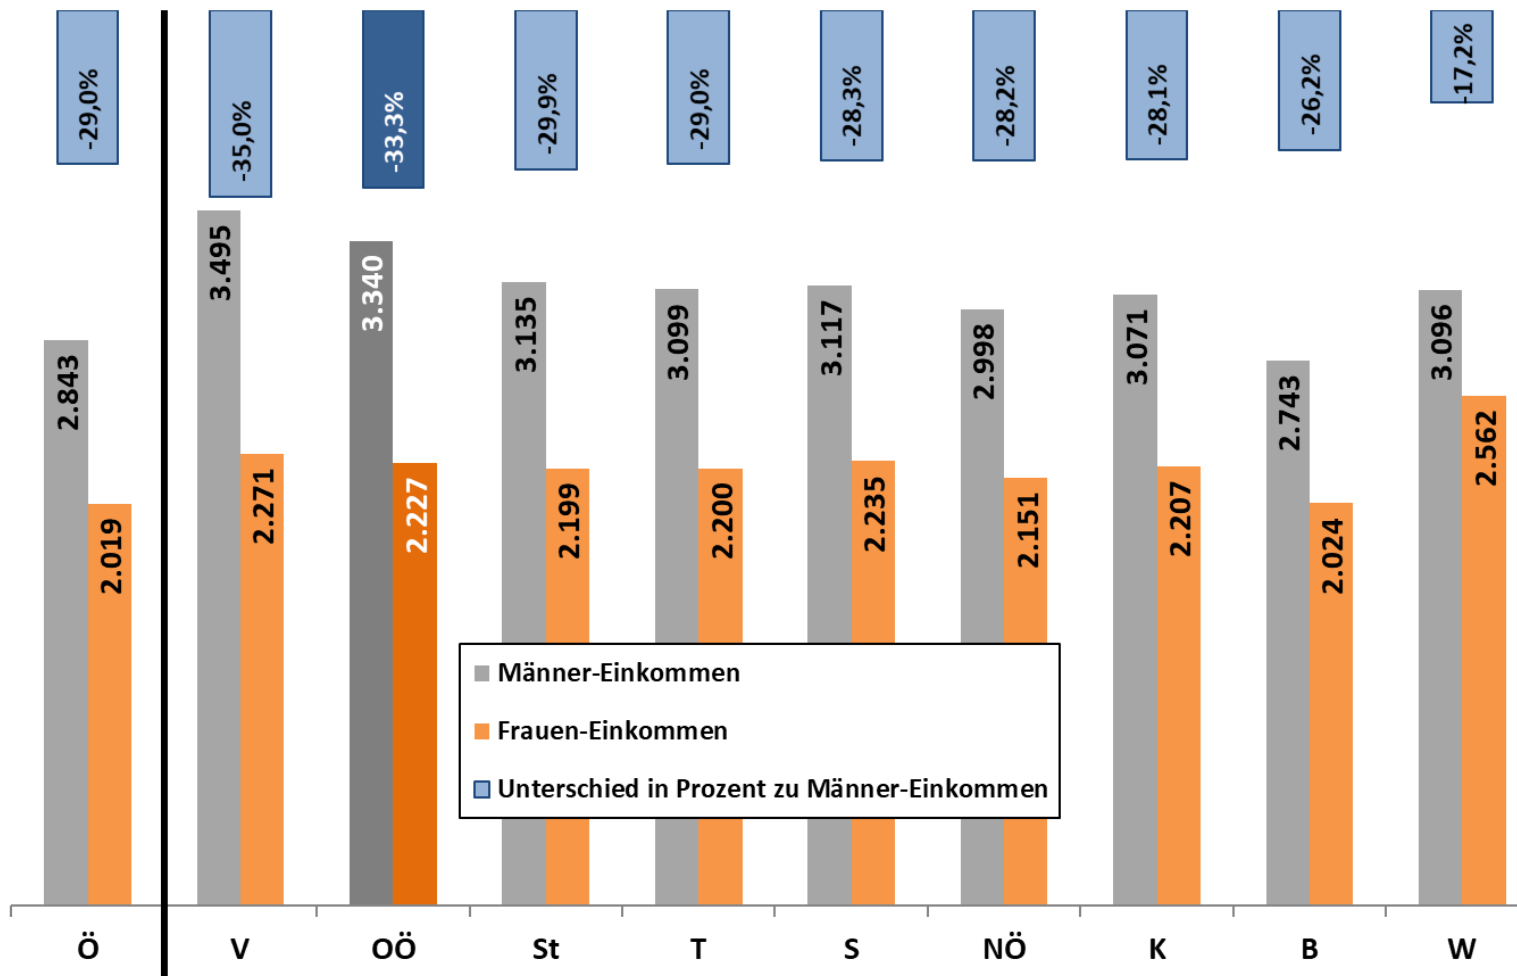

EINKOMMEN UND EINKOMMENSUNTERSCHIEDE 2023 (brutto, Voll- und Teilzeit), im Monat

Quelle: Sozialversicherung, AK OÖ; laufendes Bruttoeinkommen (Jahres14tel, Median: je die Hälfte der Beschäftigten verdient weniger bzw. mehr als diesen Wert); Arbeiter:innen und Angestellte ab der Geringfügigkeitsgrenze; ohne Lehrlinge und Beamt:innen

KONTAKT

Wirtschafts-, Sozial- und Gesellschaftspolitik
 ANSCHRIFT Volksgartenstraße 40, 4020 Linz
 TEL +43 (0)50 6906-2413
 E-MAIL wsg@akooe.at
 WEBSITE ooe.arbeiterkammer.at