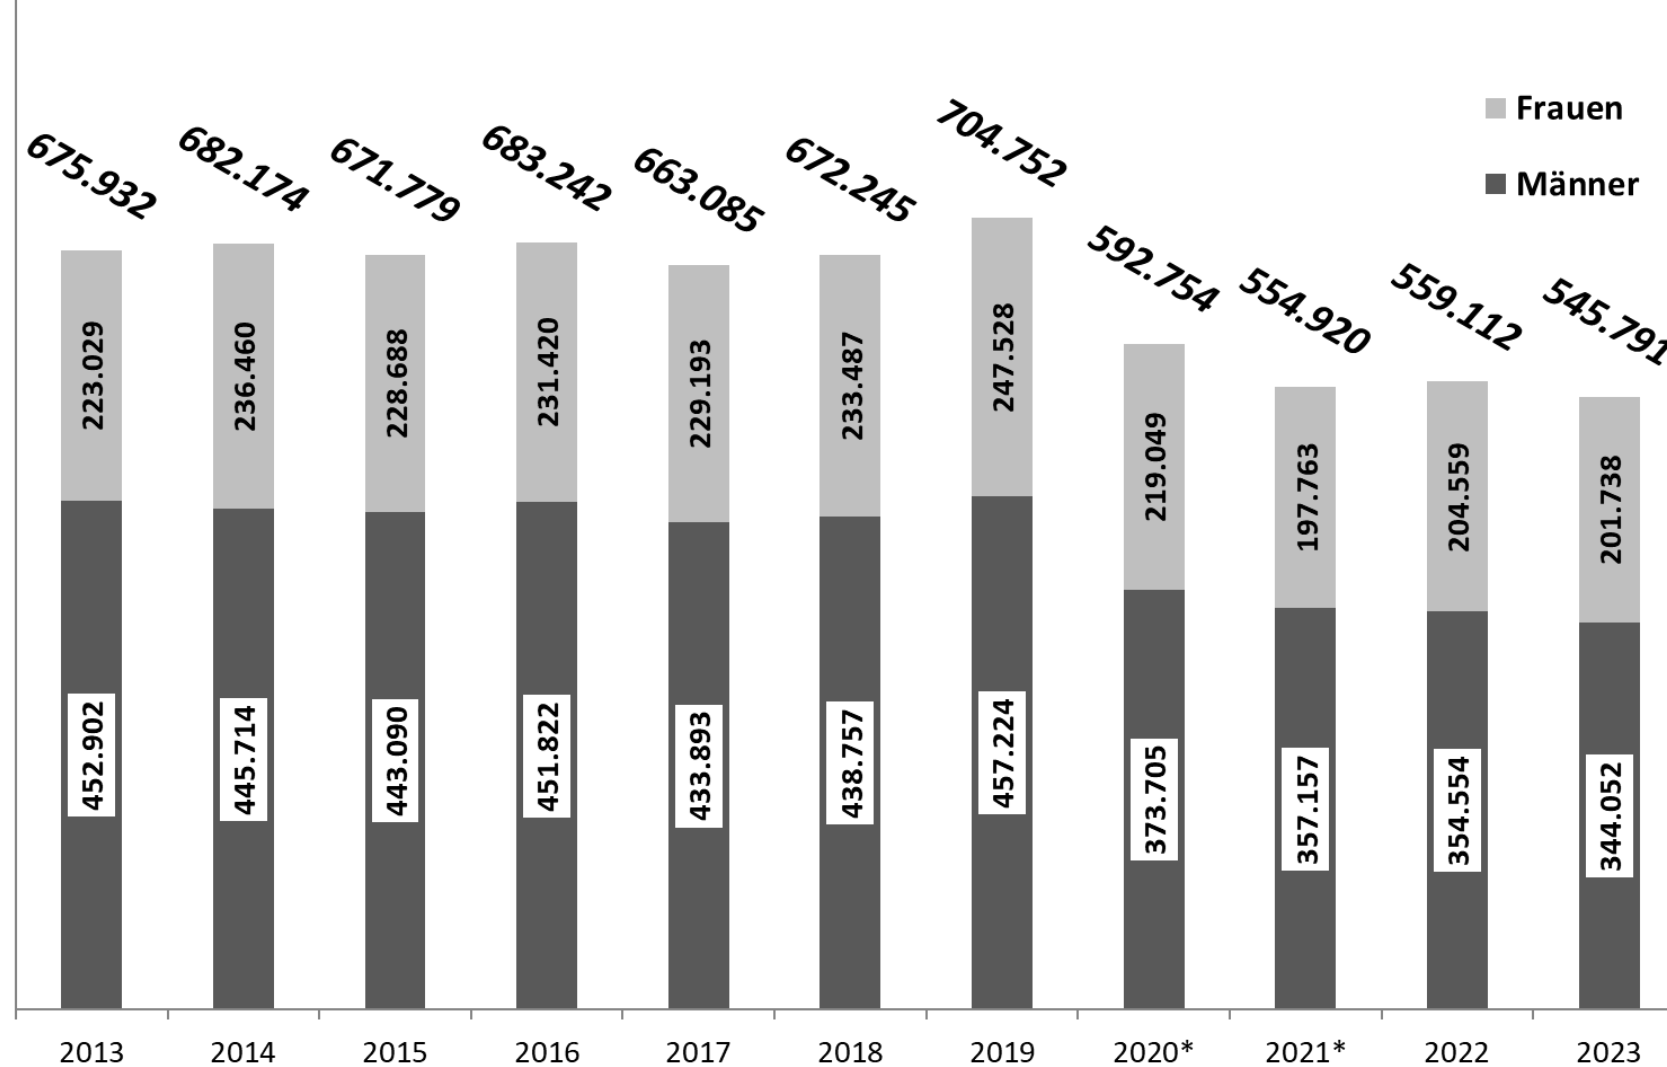

# REGELMÄSSIGE ÜBERSTUNDEN- UND MEHRARBEIT

## ANZAHL BETROFFENE PERSONEN IN ÖSTERREICH 2013 BIS 2023

Quelle: Statistik Austria; \* Zeitreihenbruch ab 2021