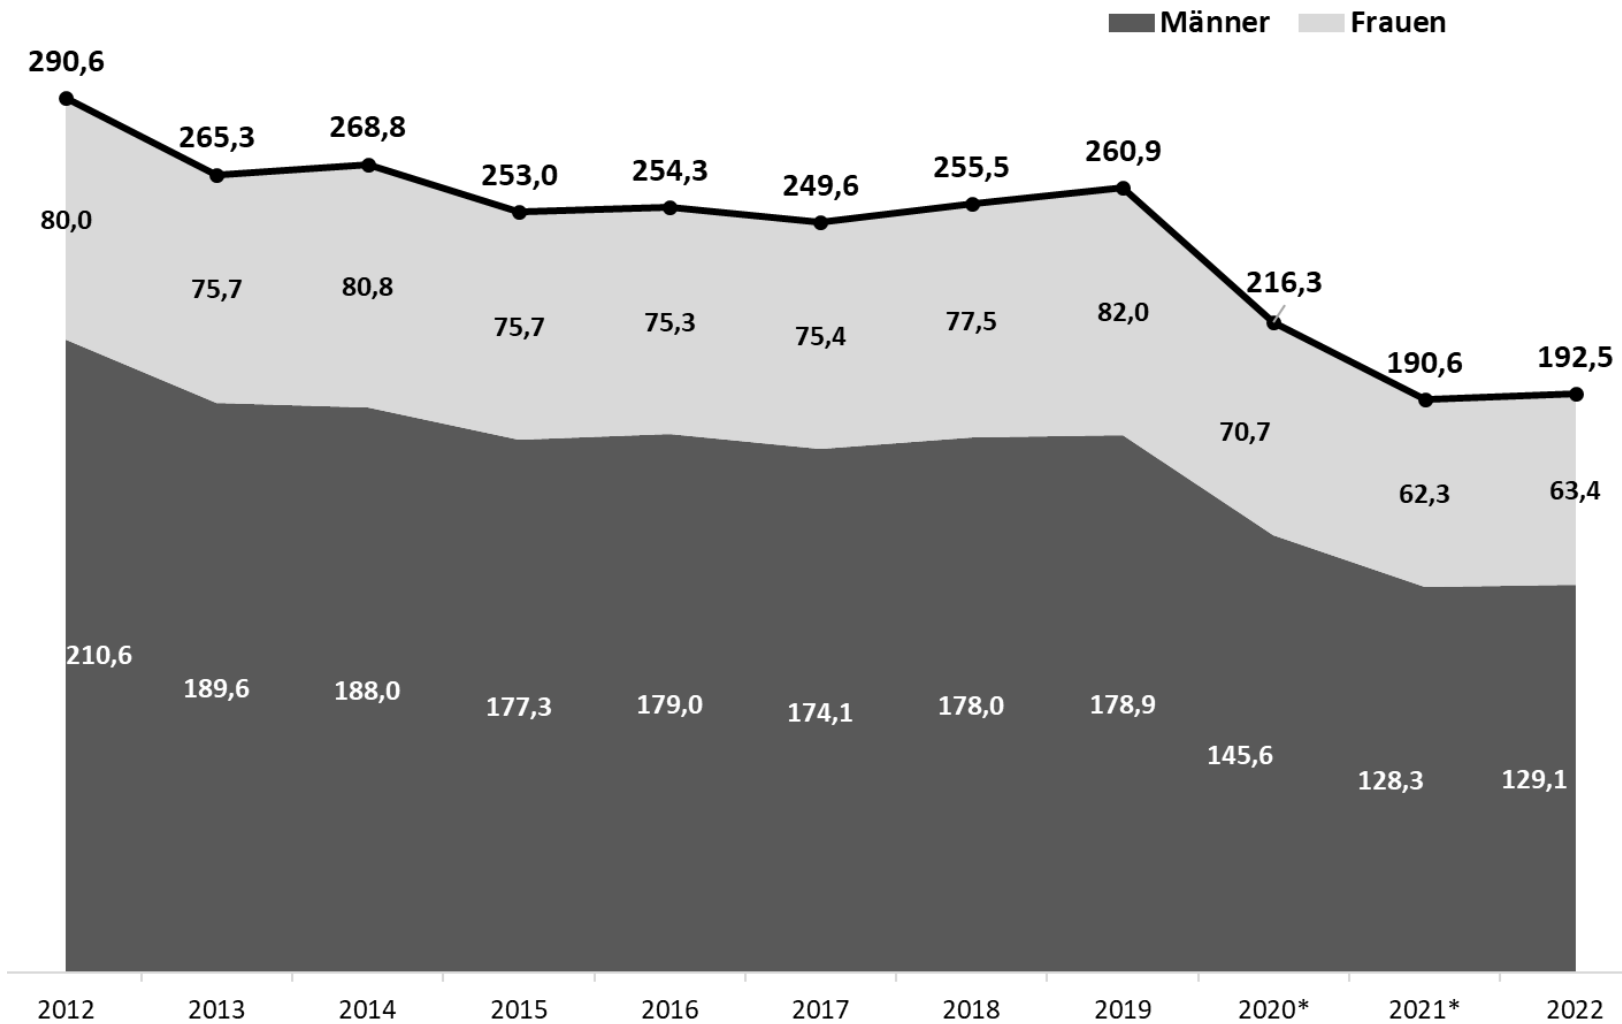

# REGELMÄSSIGE ÜBERSTUNDEN- UND MEHRARBEIT

PRO JAHR IN Ö GELEISTETE STUNDEN, 2012 BIS 2022, ANGABE IN MILLIONEN STUNDEN

Quelle: Statistik Austria; \* Zeitreihenbruch ab 2021