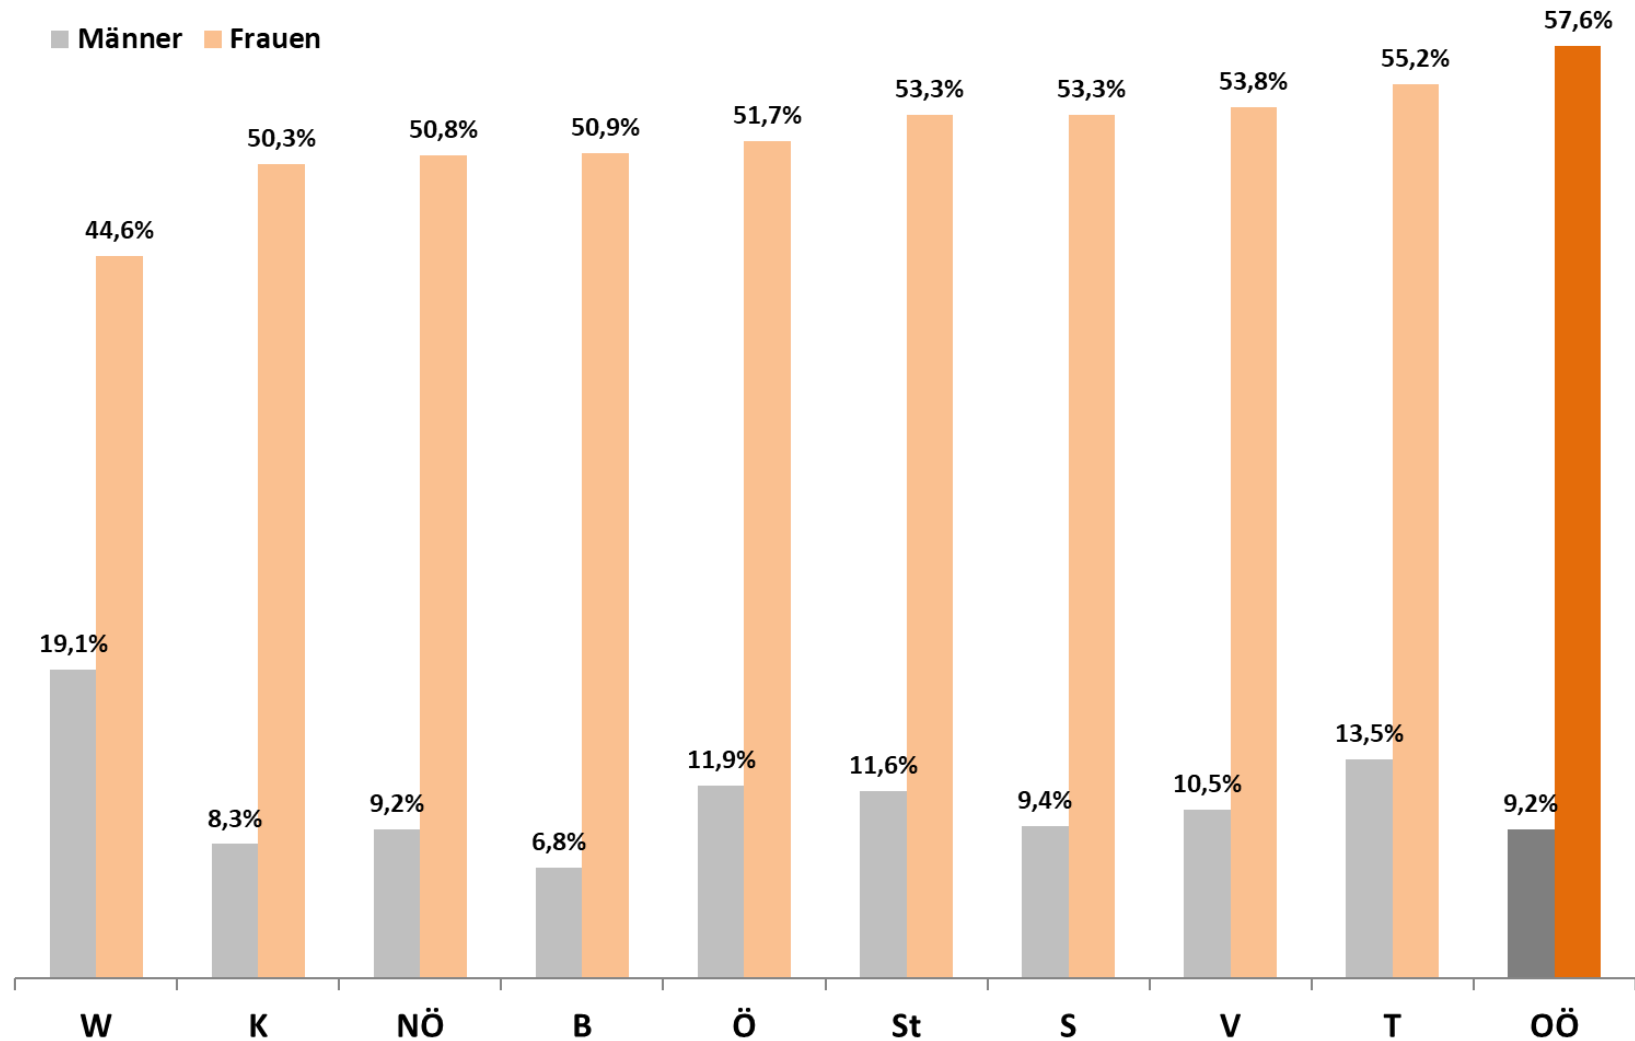

TEILZEITQUOTEN IN DEN BUNDESLÄNDERN 2022

ANTEIL TEILZEITBESCHÄFTIGTER AN ALLEN BESCHÄFTIGTEN (REST AUF 100 % = VOLLZEITQUOTE)

Quelle: Statistik Austria, AK OÖ

KONTAKT
Wirtschafts-, Sozial- und Gesellschaftspolitik
ANSCHRIFT Volksgartenstraße 40, 4020 Linz
TEL +43 (0)50 6906-2413
E-MAIL wsg@akooe.at
WEBSITE ooe.arbeiterkammer.at