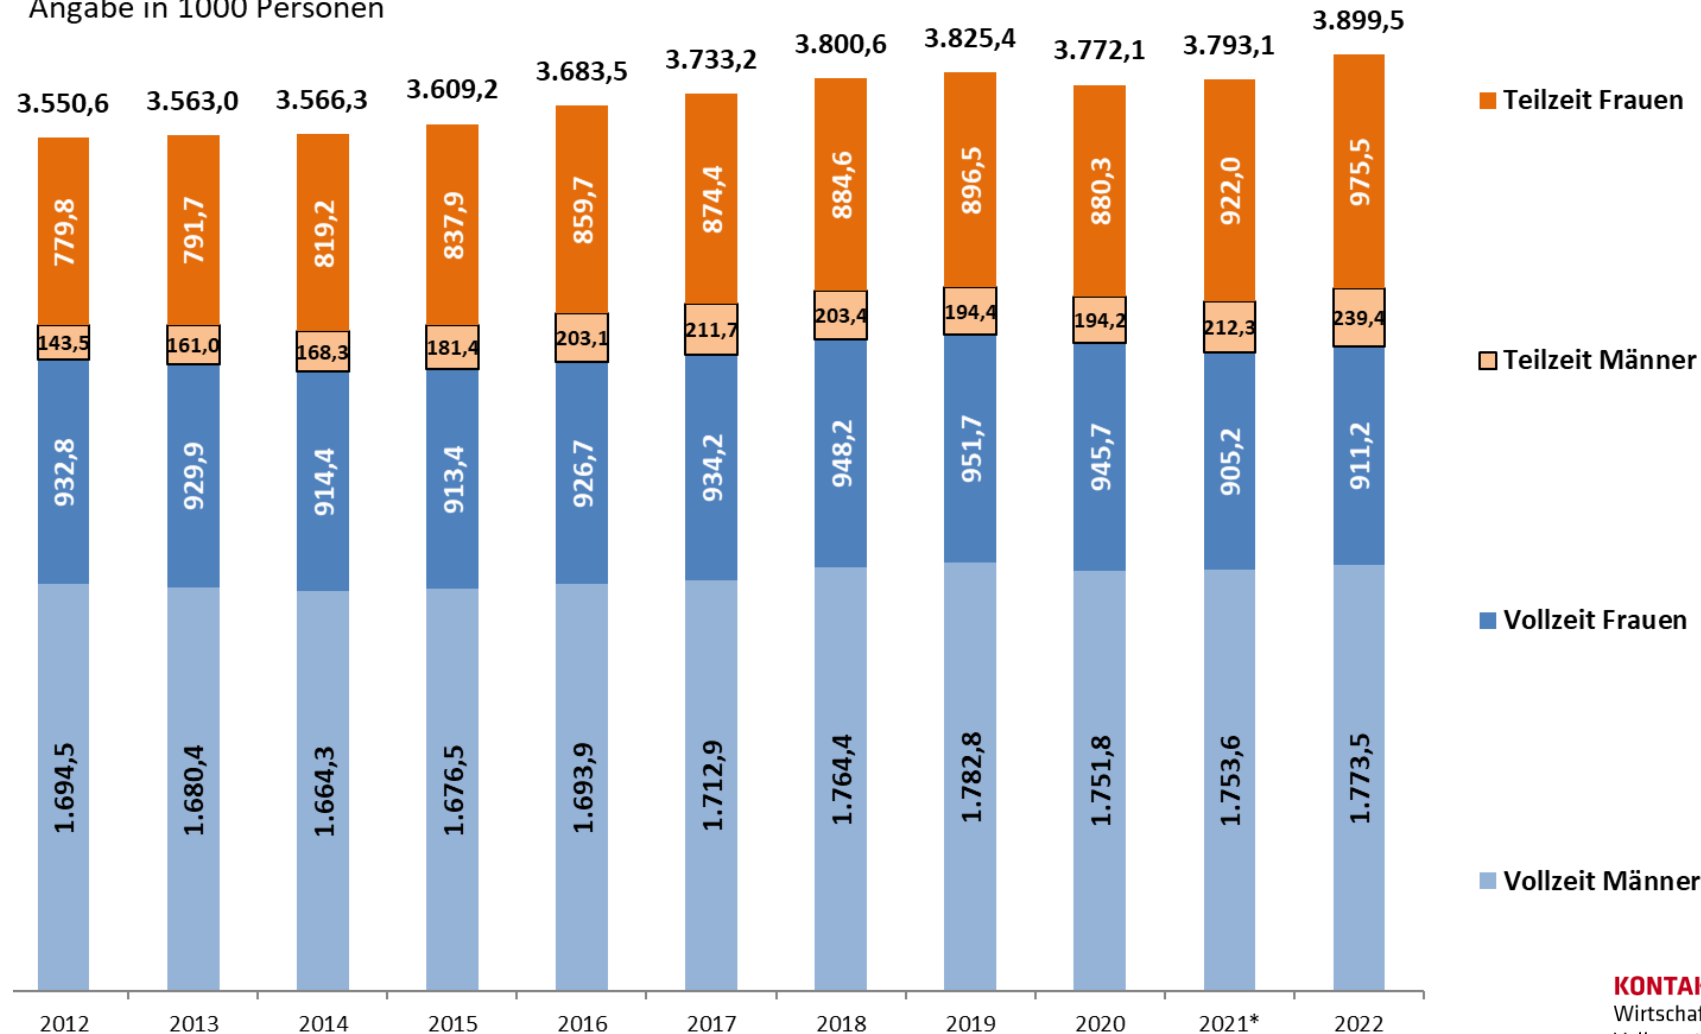

# VOLLZEIT UND TEILZEIT

## ANZAHL PERSONEN IN ÖSTERREICH 2012 BIS 2022

Anzahl Arbeitnehmer/-innen  
Angabe in 1000 Personen

Quelle: Statistik Austria, \*2021: Zeitreihenbruch, Umstellung der Erhebungsmethode