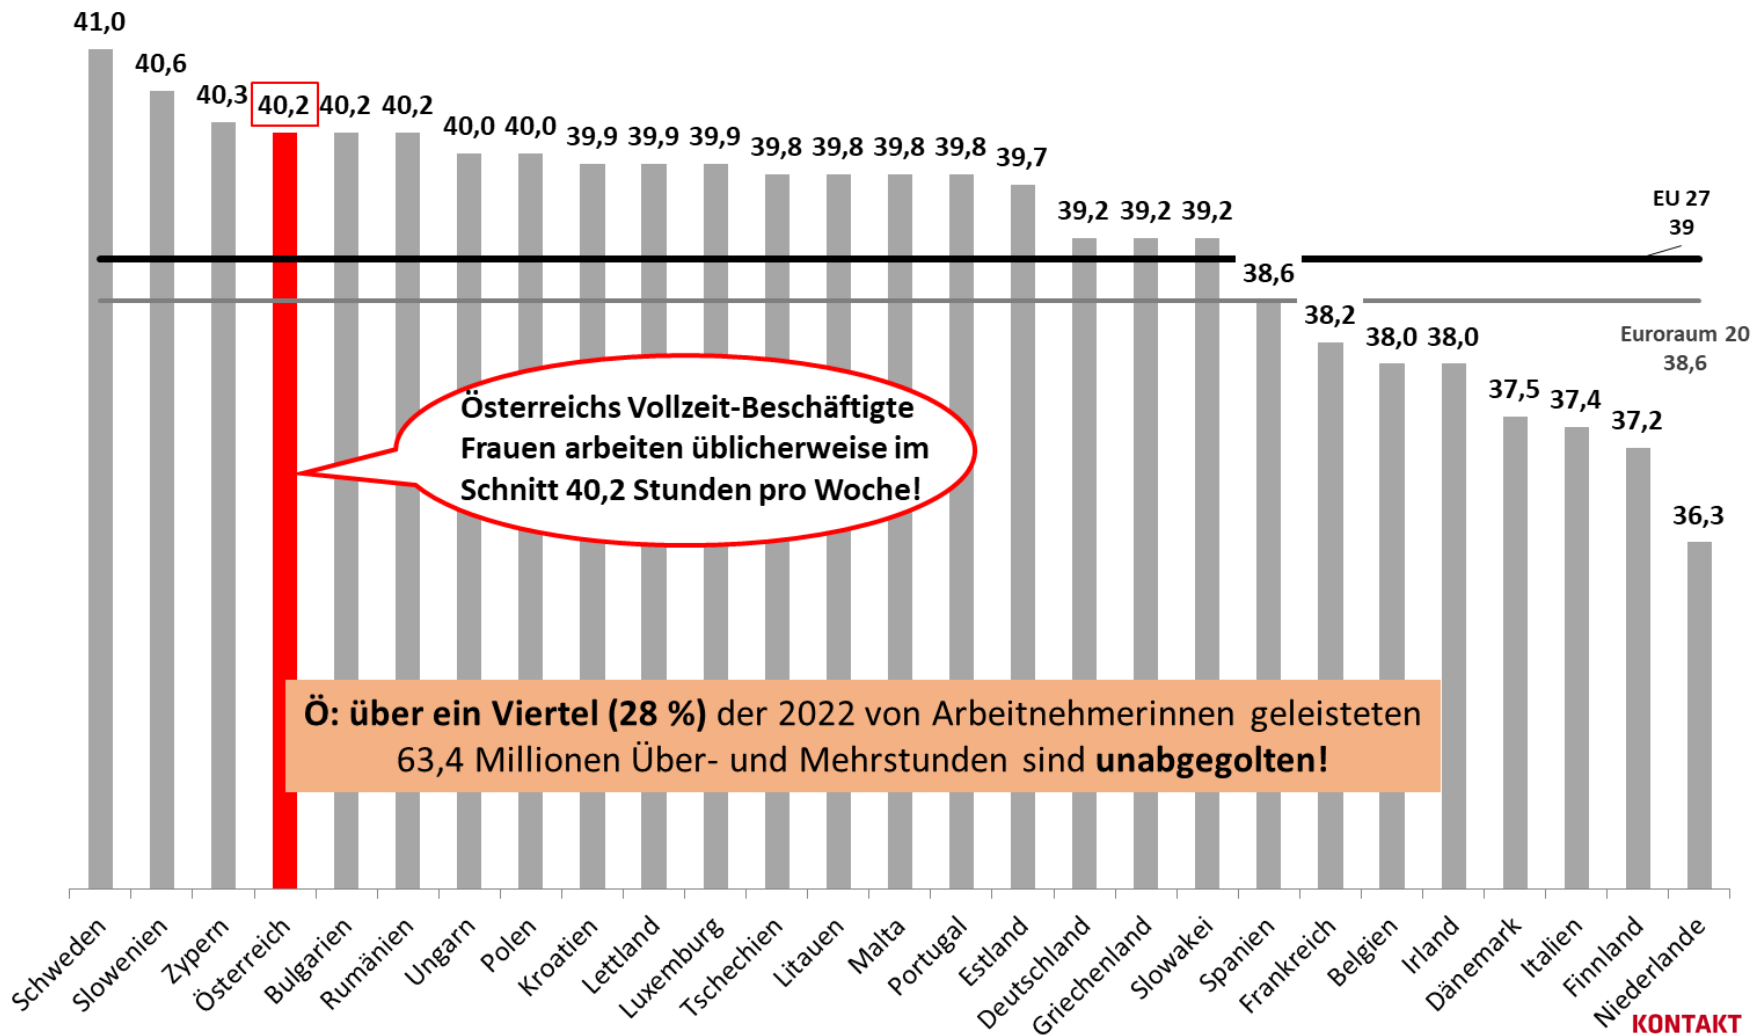

VOLLZEIT-WOCHEN-ARBEITSZEIT 2022

von Arbeitnehmerinnen (20 – 64 Jahre) durchschnittlich,
üblicherweise geleistete Stunden pro Woche, inkl. Überstunden

Quelle: Eurostat, Statistik Austria, AK OÖ