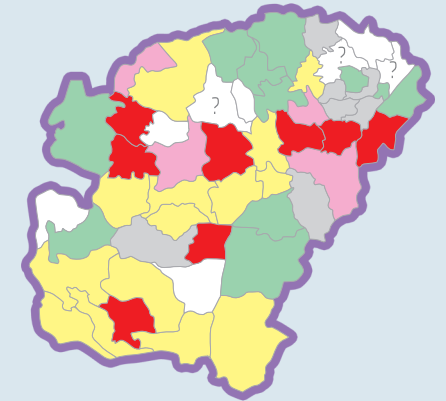

Gemeinde	Öffnungszeiten			Mittagessen	Ferienbetreuung	Schließzeiten			Sonderprojekte	Zusatzinformationen	Weitere Betreuungsangebote	Kategorie 2019						
	≥ 6 h Mo - Do	≥ 8 h Mo - Do	≥ 4 h Mo - Do	Mo - Do	≤ 4 Wochen im Sommer geschlossen	im Arbeitsjahr ≤ 5 Wochen geschlossen			Institutionelle Kinderbetreuung für alle Altersgruppen	Institutionelle Kinderbetreuung für alle Altersgruppen	nicht institutionell für alle Altersgruppen	U3	3-6	VS				
4902 Wolfsegg a.H. D+	×	×	✓	×	✓	✓	×	×	×	×	×	×	Gesunde Jause und gesundes Mittagessen für Drei- bis Sechsjährige	Öffnungszeiten Krabbelstube Mo bis Fr 7:15 bis 12:30 Uhr; Öffnungszeiten Kindergarten Mo und Fr 7:15 bis 13 Uhr, Di, Mi und Do 7:15 bis 16 Uhr	Ferienprogramm für VS-Kinder	E	D+	C
4893 Zell a. Moos C	✓	✓	✓	✓	✓	×	×	×	×	×	×	×			TM/TV-Betreuung für Unter-Dreijährige, Drei- bis Sechsjährige und VS-Kinder	C	C	C
4840 Zell a. Pettenfirst D+	✓	✓	×	✓	✓	×	×	×	×	×	×	×	Gesunde Jause und gesundes Mittagessen für Unter-Dreijährige und Drei- bis Sechsjährige	Betreuung Krabbelstube in Kooperation mit Ungenach; Gastbeitragsvereinbarung Kindergarten mit Ungenach; Ferienbetreuung Krabbelstube und Kindergarten in Kooperation mit Ungenach; NM-Betreuung VS-Kinder Mo und Do mit Mittagessen 12:35 bis 16 Uhr, Di mit Mittagessen 11:30 bis 16 Uhr	Ferienprogramm für Drei- bis Sechsjährige und VS-Kinder; Spielgruppe für Unter-Dreijährige	C+	C+	E

KINDERBETREUUNGSLANDKARTE *

Bezirk Vöcklabruck 2019/20

- Kategorien:**
- 🔴 Kat. 1A = A-Kriterien und VIF-Kriterien erfüllt
 - 👉 Kat. A = alle vier Kriterien erfüllt
 - 🟡 Kat. B = drei Kriterien erfüllt
 - 🟢 Kat. C = zwei Kriterien erfüllt
 - 🟠 Kat. D = ein Kriterium erfüllt
 - ⊕ Kat. E = kein einziges Kriterium erfüllt
 - ⊖ = keine Datenweitergabe erfolgt

* Unter-Dreijährige, Drei- bis Sechsjährige, VS-Kinder zusammengefasst

● Unter-Dreijährige

● Drei- bis Sechsjährige

● VS-Kinder