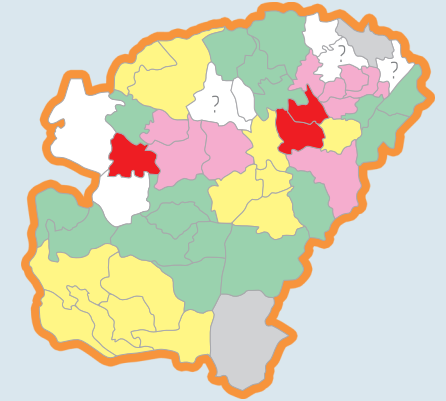

Gemeinde	Öffnungszeiten			Mittagessen	Ferienbetreuung	Schließzeiten			Sonderprojekte	Zusatzinformationen	Weitere Betreuungsangebote	Kategorie 2019						
	≥ 6 h Mo - Do	≥ 8 h Mo - Do	≥ 4 h Mo - Do	Mo - Do	≤ 4 Wochen im Sommer geschlossen	im Arbeitsjahr ≤ 5 Wochen geschlossen			Institutionelle Kinderbetreuung für alle Altersgruppen	Institutionelle Kinderbetreuung für alle Altersgruppen	nicht institutionell für alle Altersgruppen	U3	3-6	VS				
4902 Wolfsegg a.H. D+	×	×	✓	×	✓	✓	×	×	×	×	×	×	Gesunde Jause und gesundes Mittagessen für Drei- bis Sechsjährige	Öffnungszeiten Krabbelstube Mo bis Fr 7:15 bis 12:30 Uhr; Öffnungszeiten Kindergarten Mo und Fr 7:15 bis 13 Uhr, Di, Mi und Do 7:15 bis 16 Uhr	Ferienprogramm für VS-Kinder	E	D+	C
4893 Zell a. Moos C	✓	✓	✓	✓	✓	×	×	×	×	×	×	×			TM/TV-Betreuung für Unter-Dreijährige, Drei- bis Sechsjährige und VS-Kinder	C	C	C
4840 Zell a. Pettenfirst D+	✓	✓	×	✓	✓	×	×	×	×	×	×	×	Gesunde Jause und gesundes Mittagessen für Unter-Dreijährige und Drei- bis Sechsjährige	Betreuung Krabbelstube in Kooperation mit Ungenach; Gastbeitragsvereinbarung Kindergarten mit Ungenach; Ferienbetreuung Krabbelstube und Kindergarten in Kooperation mit Ungenach; NM-Betreuung VS-Kinder Mo und Do mit Mittagessen 12:35 bis 16 Uhr, Di mit Mittagessen 11:30 bis 16 Uhr	Ferienprogramm für Drei- bis Sechsjährige und VS-Kinder; Spielgruppe für Unter-Dreijährige	C+	C+	E

KINDERBETREUUNGSLANDKARTE *

Bezirk Vöcklabruck 2019/20

- Kategorien:**
- 🔴 Kat. 1A = A-Kriterien und VIF-Kriterien erfüllt
 - 👉 Kat. A = alle vier Kriterien erfüllt
 - 🟡 Kat. B = drei Kriterien erfüllt
 - 🟢 Kat. C = zwei Kriterien erfüllt
 - 🟠 Kat. D = ein Kriterium erfüllt
 - ⊕ Kat. E = kein einziges Kriterium erfüllt
 - ⊖ = keine Datenweitergabe erfolgt

* Unter-Dreijährige, Drei- bis Sechsjährige, VS-Kinder zusammengefasst

● Unter-Dreijährige

● Drei- bis Sechsjährige

● VS-Kinder