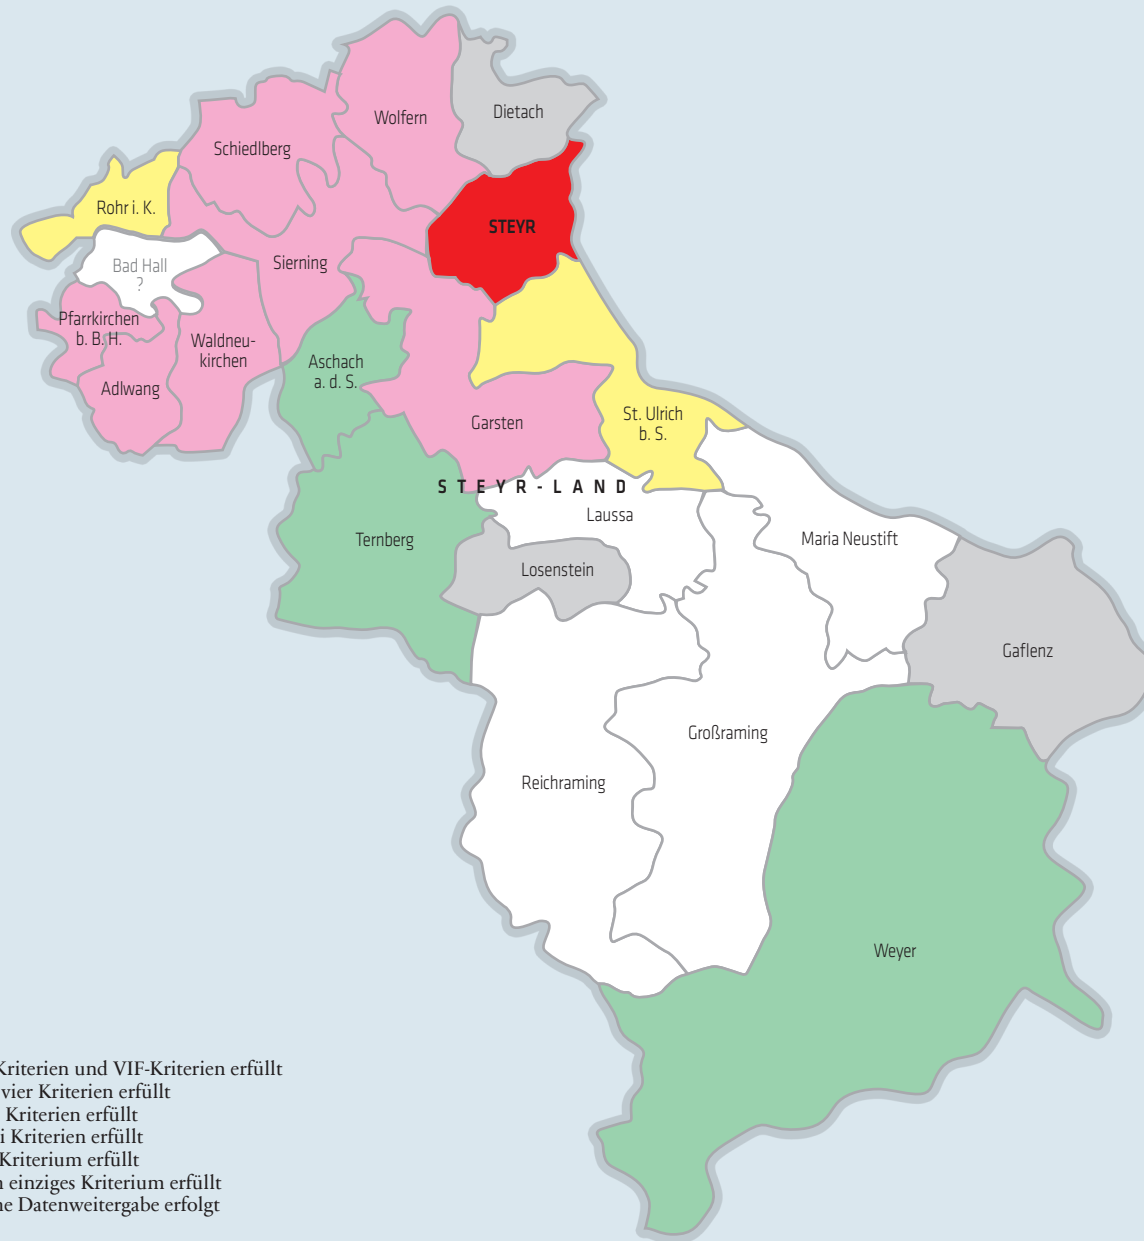

KINDERBETREUUNGSLANDKARTE *

Bezirk Steyr-Stadt und Steyr-Land 2019/20

Kategorien:

- 🔴 Kat. 1A = A-Kriterien und VIF-Kriterien erfüllt
- 🔵 Kat. A = alle vier Kriterien erfüllt
- 🟡 Kat. B = drei Kriterien erfüllt
- 🟢 Kat. C = zwei Kriterien erfüllt
- 🟠 Kat. D = ein Kriterium erfüllt
- ⊕ Kat. E = kein einziges Kriterium erfüllt
- ⊖ = keine Datenweitergabe erfolgt