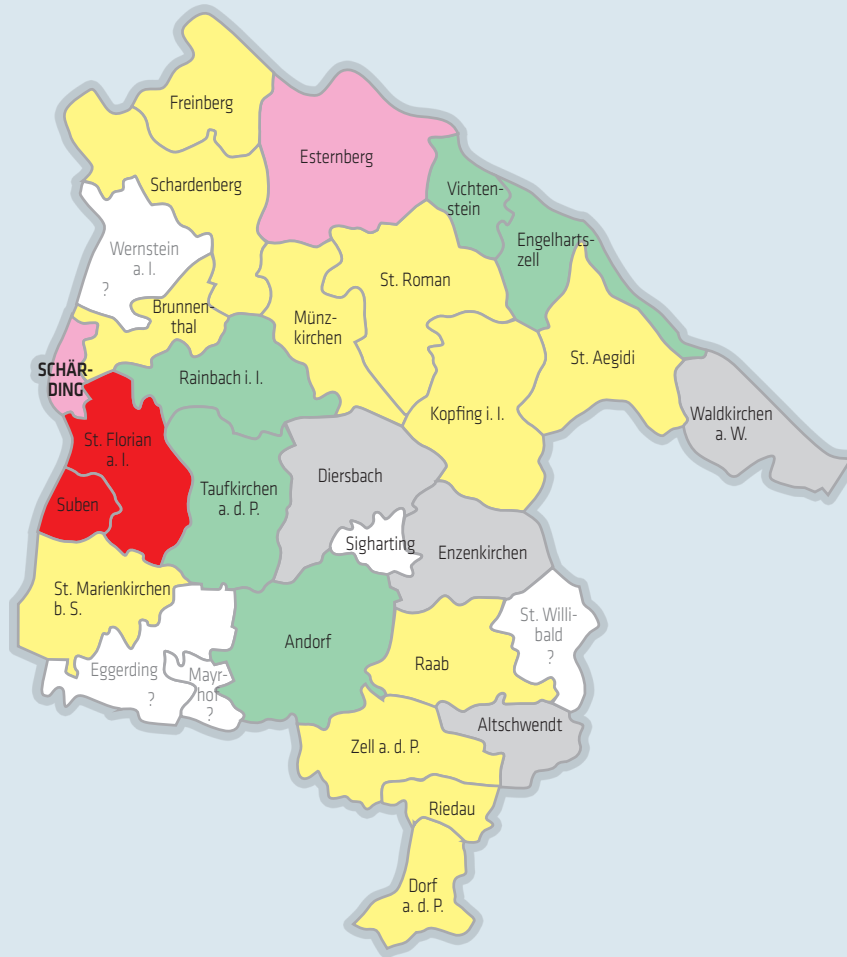

KINDERBETREUUNGSLANDKARTE *

Bezirk Schärding 2019/20