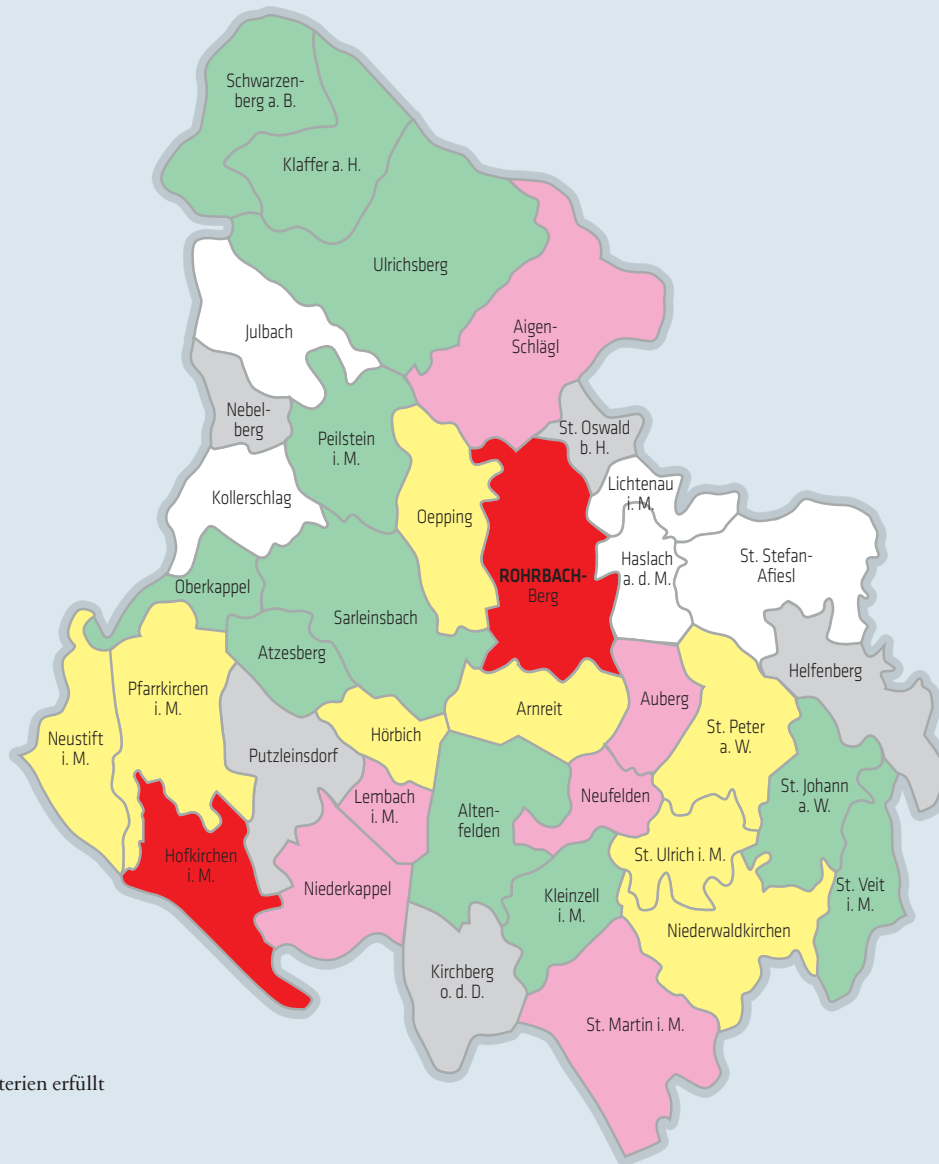

KINDERBETREUUNGSLANDKARTE *

Bezirk Rohrbach 2019/20