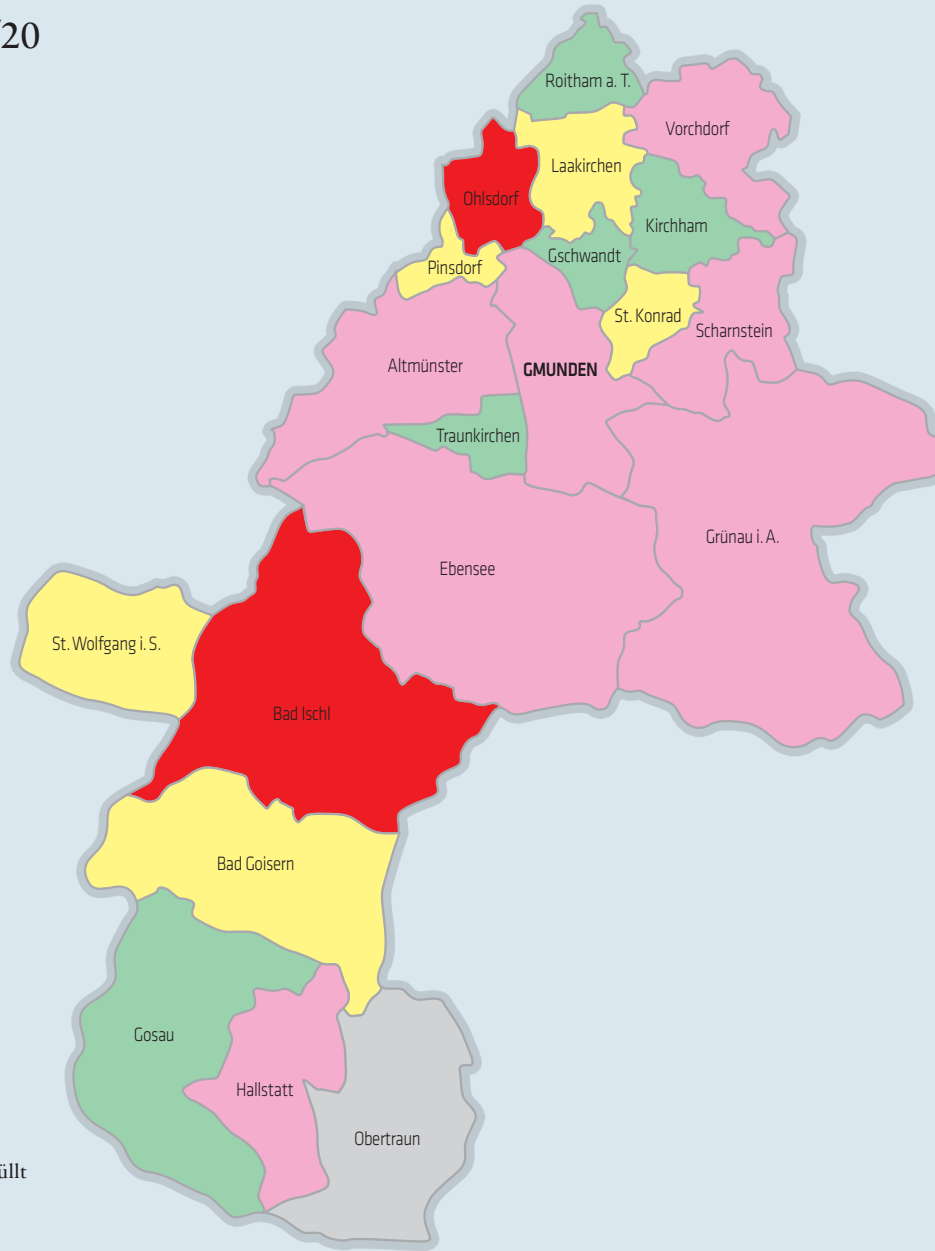

KINDERBETREUUNGSLANDKARTE *

Bezirk Gmunden 2019/20